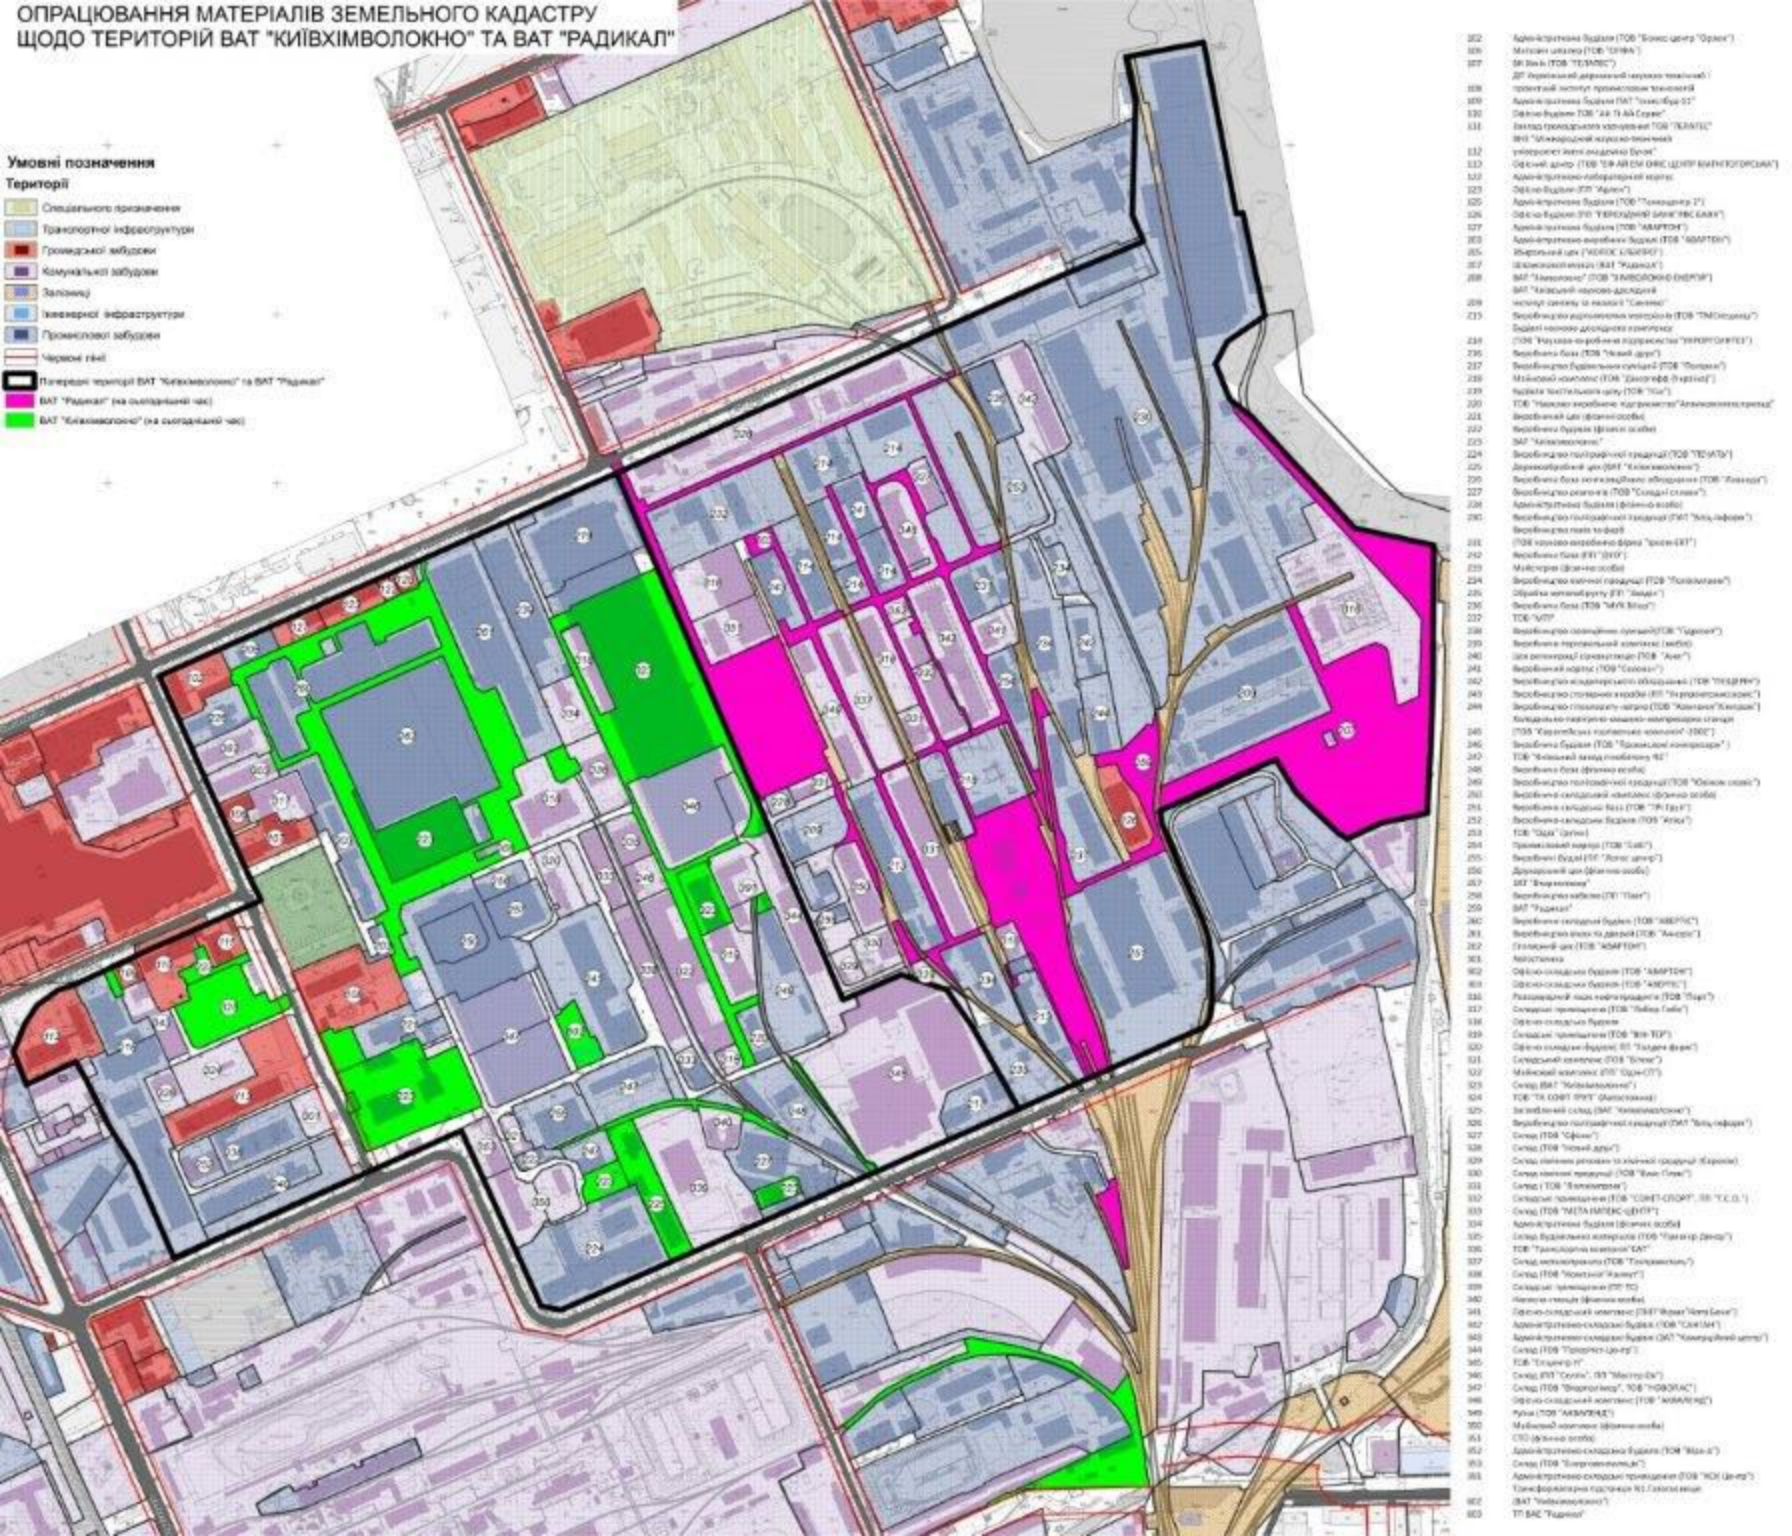

ОПРАЦЮВАННЯ МАТЕРІАЛІВ ЗЕМЕЛЬНОЮ КАДАСТРУ ЩОДО ТЕРИТОРІЙ ВАТ "КИЇВХІМВОЛОКНО" ТА ВАТ "РАДИКАЛ"

- Умовні позначення**
- Території**
- Спеціального призначення
 - Транспортної інфраструктури
 - Громадської забудови
 - Комерційної забудови
 - Залишки
 - Інженерної інфраструктури
 - Промислової забудови
 - Чорний ґрунт
 - Поверхня території ВАТ "Київхімволокно" та ВАТ "Радикал"
 - ВАТ "Радикал" (на складській часті)
 - ВАТ "Київхімволокно" (на складській часті)